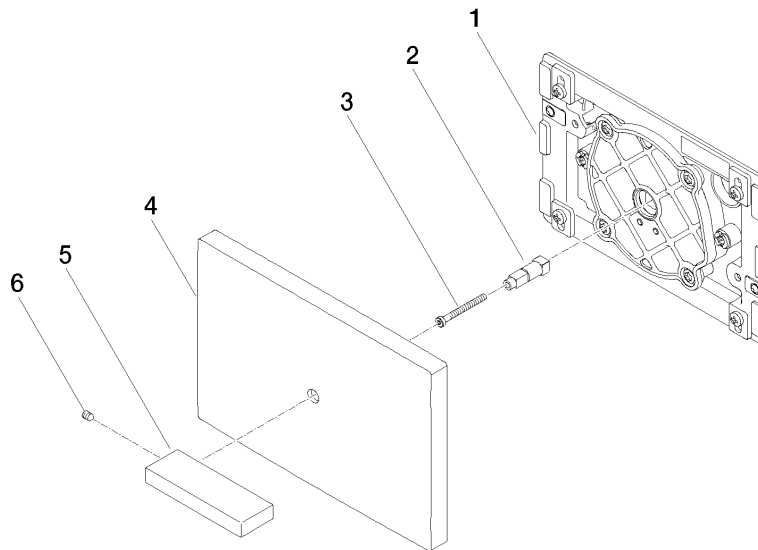

12 660 979

Passt zu: IMO, LULU, MADISON, MEM, TARA, CL.1, LISSÉ, VAIA, META, CYO

- Abdeckplatte 150 x 240 x 15 mm
- WC-Armatur mit Drehbetätigung und Zwei-Mengen-Technik (Vollspülung/Teilspülung)

Dieses Produkt ist kompatibel mit den nachfolgenden Produkten der Firma TECE:

- TECEprofil Trockenbau, Artikelnummern:
• 9300300, 9300322, 9300301, 9300344, 9300309, 9300303, 9300388, 9300366, 9300102, 9300103
- TECEbox Nassbau, Artikelnummern:
• 9370300, 9375300, 9371300

	Platin gebürstet	12 660 979-06
	Chrom	12 660 979-00
	Platin	12 660 979-08
	Dark Chrome	12 660 979-19
	Light Gold	12 660 979-26
	Light Gold gebürstet	12 660 979-27
	Messing gebürstet (23kt Gold)	12 660 979-28
	Schwarz matt	12 660 979-33
	Bronze gebürstet	12 660 979-42
	Champagne gebürstet (22kt Gold)	12 660 979-46
	Champagne (22kt Gold)	12 660 979-47
	Chrom gebürstet	12 660 979-93
	Dark Platin gebürstet	12 660 979-99

12 660 979

mm [inches]

12 660 979

Ersatzteile für die
anderen
Oberflächenvarianten
finden Sie hier:
Chrom

Ersatzteilstückliste

Nr.	Artikelnummer	Benennung	Verbaumenge	Lieferzeit
1	04 28 01 053 00 90	Platte	1	2
2	09 18 20 038 90	Aufnahme	1	2
3	09 30 30 086 90	Schraube	1	2
4	09 11 01 179-06	Abdeckung	1	-
Ersatzteil nicht mehr bestellbar, bitte bestellen Sie den Nachfolgeartikel				
5	09 20 97 057-06	Griff	1	10
6	09 31 11 058 90	Stift	1	2